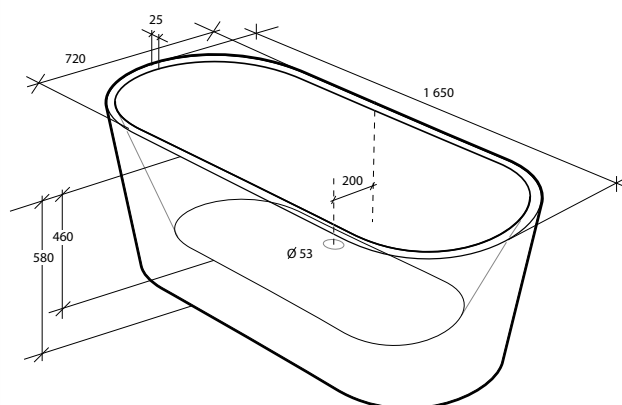

## Alterna Ovale

Mått: 1 500 x 700 x 570 mm

Djup: 460 mm

Volym: 240 liter

Vikt: 35 kg

Art nr: 733 56 72

## Alterna Ovale

Mått: 1 650 x 720 x 580 mm

Djup: 460 mm

Volym: 270 liter

Vikt: 38 kg

Art nr: 730 32 51

## Alternativa Ovale

Mått: 1 780 x 800 x 585 mm

Djup: 450 mm

Volym: 300 liter

Vikt: 37 kg

Art nr: 733 56 73

### Alterna Elisse

Mått: 1 700 x 780 x 590 mm

Djup: 465 mm

Volym: 310 liter

Vikt: 40 kg

Art nr: 733 57 09

Alterna Picto Badkar är tillverkat i hållbar och lättskött glasfiberförstärkt sanitetsakryl. Badkaret levereras komplett med benställning, front, gavel och bottenventil eller för inbyggnad med benställning och bottenventil. Karets ena sarg är 90 mm bred för att möjliggöra installation av sargblandare och öka avställningsytan. Den andra sargen har en bredd på 50 mm.