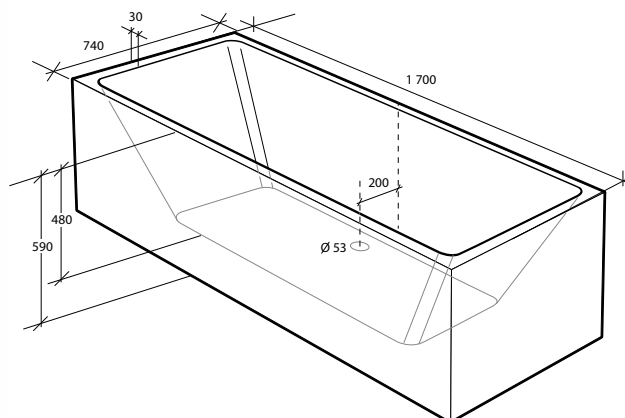

## Alterna Piazza

Mått: 1 700 x 740 x 590 mm

Djup: 480 mm

Volym: 280 liter

Vikt: 48 kg

Art nr: 730 32 53

## Alterna Piazza

Mått: 1 785 x 800 x 600 mm

Djup: 470 mm

Volym: 306 liter

Vikt: 48 kg

Art nr: 730 32 54

### Alterna Elisse

Mått: 1 700 x 780 x 590 mm

Djup: 465 mm

Volym: 310 liter

Vikt: 40 kg

Art nr: 733 57 09

Alterna Picto Badkar är tillverkat i hållbar och lättskött glasfiberförstärkt sanitetsakryl. Badkaret levereras komplett med benställning, front, gavel och bottenventil eller för inbyggnad med benställning och bottenventil. Karets ena sarg är 90 mm bred för att möjliggöra installation av sargblandare och öka avställningsytan. Den andra sargen har en bredd på 50 mm.