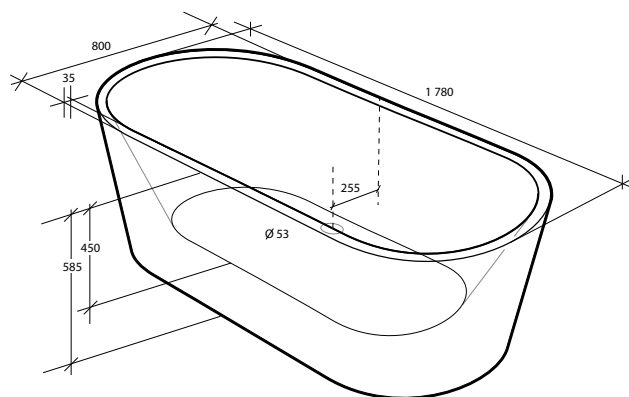

## Alterna Ovale

Mått: 1 500 x 700 x 570 mm

Djup: 460 mm

Volym: 240 liter

Vikt: 35 kg

Art nr: 733 56 72

## Alterna Ovale

Mått: 1 650 x 720 x 580 mm

Djup: 460 mm

Volym: 270 liter

Vikt: 38 kg

Art nr: 730 32 51

## Alternativa Ovale

Mått: 1 780 x 800 x 585 mm

Djup: 450 mm

Volym: 300 liter

Vikt: 37 kg

Art nr: 733 56 73

## Alternativa Nova

Mått: 1 500 x 720 x 560 mm

Djup: 440 mm

Volym: 230 liter

Vikt: 36 kg

Art nr: 733 57 10