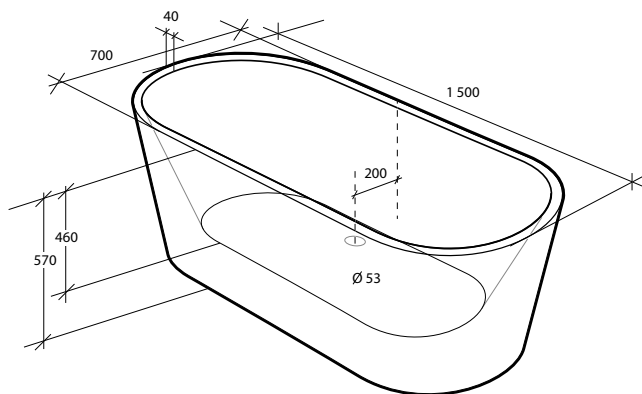

## Alterna Piazza

Mått: 1 785 x 800 x 600 mm

Djup: 470 mm

Volym: 306 liter

Vikt: 48 kg

Art nr: 730 32 54

## Alterna Ovale

Mått: 1 500 x 700 x 570 mm

Djup: 460 mm

Volym: 240 liter

Vikt: 35 kg

Art nr: 733 56 72

## Alterna Ovale

Mått: 1 650 x 720 x 580 mm

Djup: 460 mm

Volym: 270 liter

Vikt: 38 kg

Art nr: 730 32 51

## Alternativa Ovale

Mått: 1 780 x 800 x 585 mm

Djup: 450 mm

Volym: 300 liter

Vikt: 37 kg

Art nr: 733 56 73