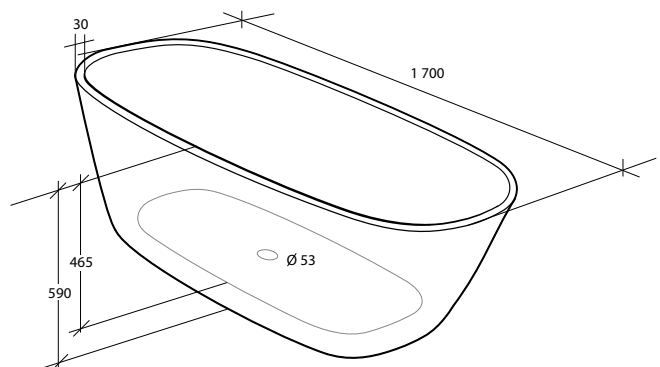

## Alterna Nova

Mått: 1 700 x 750 x 580 mm

Djup: 450 mm

Volym: 260 liter

Vikt: 45 kg

Art nr: 733 57 12

### Alterna Elisse

Mått: 1 500 x 720 x 560 mm

Djup: 430 mm

Volym: 270 liter

Vikt: 37 kg

Art nr: 733 57 08

### Alterna Elisse

Mått: 1 700 x 780 x 590 mm

Djup: 465 mm

Volym: 310 liter

Vikt: 40 kg

Art nr: 733 57 09

Alterna Picto Badkar är tillverkat i hållbar och lättskött glasfiberförstärkt sanitetsakryl. Badkaret levereras komplett med benställning, front, gavel och bottenventil eller för inbyggnad med benställning och bottenventil. Karets ena sarg är 90 mm bred för att möjliggöra installation av sargblandare och öka avställningsytan. Den andra sargen har en bredd på 50 mm.