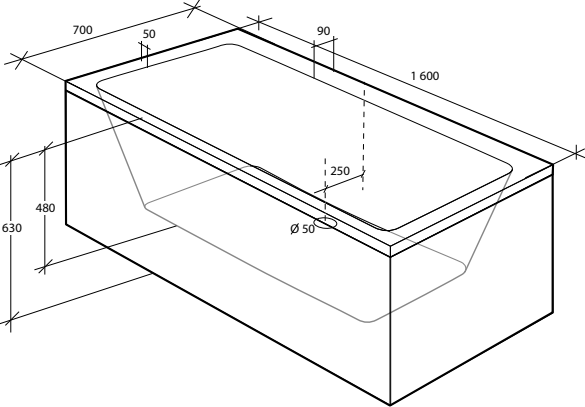

Alternativa badkar i sanitetsakryl

Alternativa Picto 1600