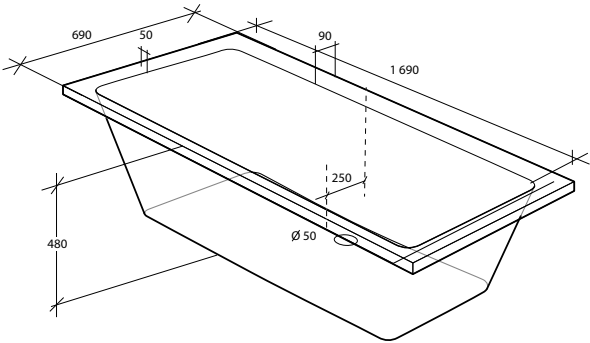

Alternativa Picto 1700