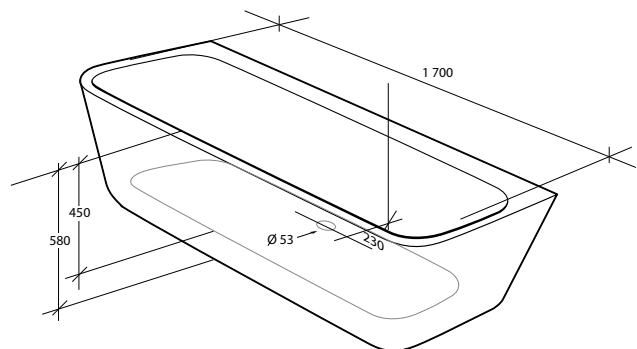

## Alternativa Nova

Mått: 1 500 x 720 x 560 mm

Djup: 440 mm

Volym: 230 liter

Vikt: 36 kg

Art nr: 733 57 10

## Alterna Nova

Mått: 1 600 x 730 x 580 mm

Djup: 430 mm

Volym: 250 liter

Vikt: 38 kg

Art nr: 733 57 11