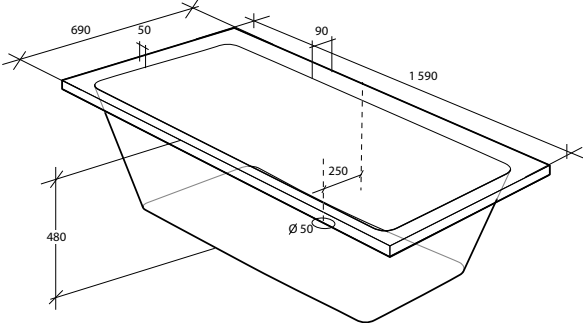

Alternativa badkar i sanitetsakryl

Alternativa Picto 1600