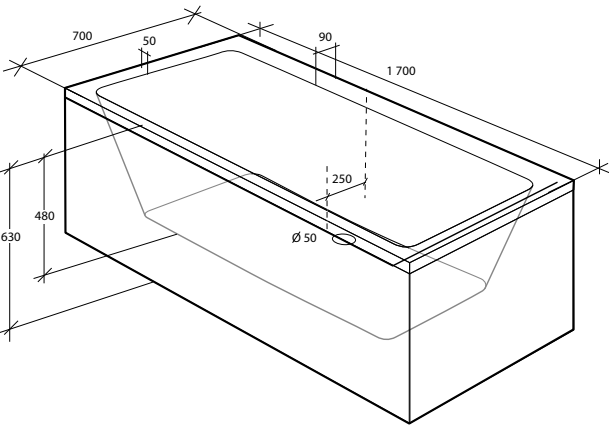

Alternativa Picto 1700