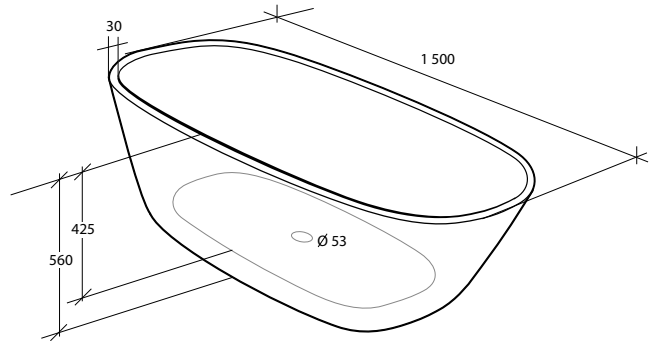

## Alterna Nova

Mått: 1 700 x 750 x 580 mm

Djup: 450 mm

Volym: 260 liter

Vikt: 45 kg

Art nr: 733 57 12

### Alterna Elisse

Mått: 1 500 x 720 x 560 mm

Djup: 430 mm

Volym: 270 liter

Vikt: 37 kg

Art nr: 733 57 08

### Alterna Elisse

Mått: 1 700 x 780 x 590 mm

Djup: 465 mm

Volym: 310 liter

Vikt: 40 kg

Art nr: 733 57 09

Alterna Picto Badkar är tillverkat i hållbar och lättskött glasfiberförstärkt sanitetsakryl. Badkaret levereras komplett med benställning, front, gavel och bottenventil eller för inbyggnad med benställning och bottenventil. Karets ena sarg är 90 mm bred för att möjliggöra installation av sargblandare och öka avställningsytan. Den andra sargen har en bredd på 50 mm.