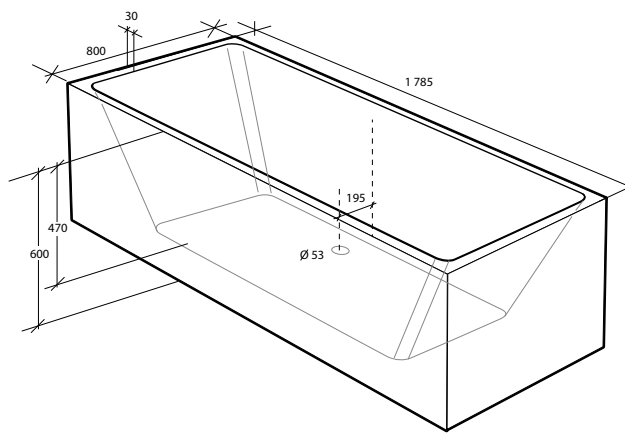

## Alterna Piazza

Mått: 1 700 x 740 x 590 mm

Djup: 480 mm

Volym: 280 liter

Vikt: 48 kg

Art nr: 730 32 53

## Alterna Piazza

Mått: 1 785 x 800 x 600 mm

Djup: 470 mm

Volym: 306 liter

Vikt: 48 kg

Art nr: 730 32 54

## Alterna Ovale

Mått: 1 500 x 700 x 570 mm

Djup: 460 mm

Volym: 240 liter

Vikt: 35 kg

Art nr: 733 56 72

### Alterna Elisse

Mått: 1 700 x 780 x 590 mm

Djup: 465 mm

Volym: 310 liter

Vikt: 40 kg

Art nr: 733 57 09

Alterna Picto Badkar är tillverkat i hållbar och lättskött glasfiberförstärkt sanitetsakryl. Badkaret levereras komplett med benställning, front, gavel och bottenventil eller för inbyggnad med benställning och bottenventil. Karets ena sarg är 90 mm bred för att möjliggöra installation av sargblandare och öka avställningsytan. Den andra sargen har en bredd på 50 mm.