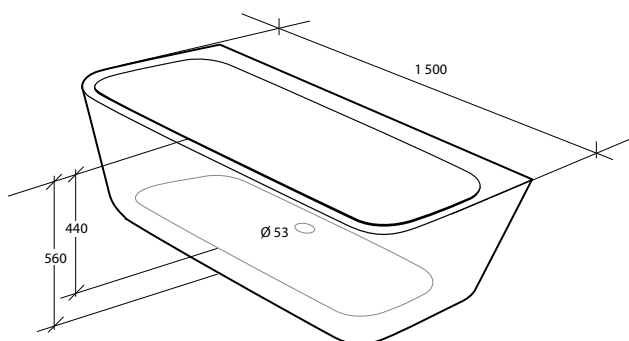

## Alternativa Ovale

Mått: 1 780 x 800 x 585 mm

Djup: 450 mm

Volym: 300 liter

Vikt: 37 kg

Art nr: 733 56 73

## Alternativa Nova

Mått: 1 500 x 720 x 560 mm

Djup: 440 mm

Volym: 230 liter

Vikt: 36 kg

Art nr: 733 57 10