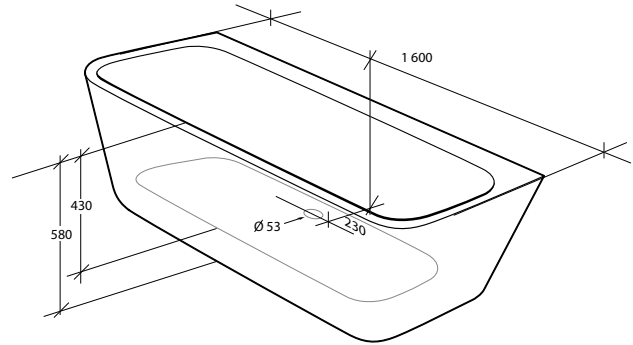

## Alternativa Ovale

Mått: 1 780 x 800 x 585 mm

Djup: 450 mm

Volym: 300 liter

Vikt: 37 kg

Art nr: 733 56 73

## Alternativa Nova

Mått: 1 500 x 720 x 560 mm

Djup: 440 mm

Volym: 230 liter

Vikt: 36 kg

Art nr: 733 57 10

## Alterna Nova

Mått: 1 600 x 730 x 580 mm

Djup: 430 mm

Volym: 250 liter

Vikt: 38 kg

Art nr: 733 57 11